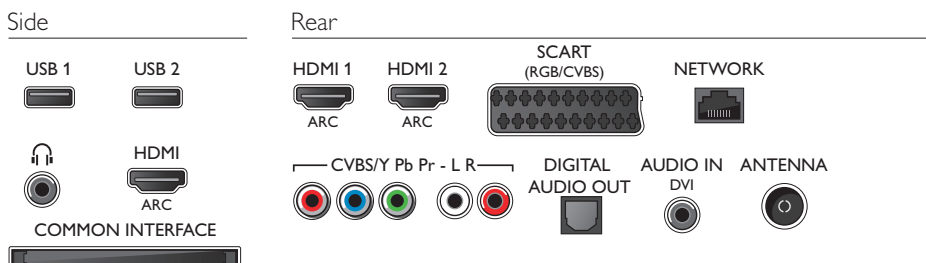

Podprta ločljivost zaslona

- Računalniški vhodi: do 1920x1080 pri 60 Hz
- Video vhodi: 24, 25, 30, 50, 60 Hz, do 1920 x 1080 slikovnih pik

Sprejemnik/sprejem/prenos

- Digitalni televizor: DVB-T/C
- Podpora za MPEG: MPEG2, MPEG4
- Predvajanje videa: NTSC, PAL, SECAM

Napajanje

- Omrežno napajanje: 220–240 V AC, 50/60 Hz
- Razred na energetski oznaki: A++
- Temperatura okolja: 5 °C do 40 °C
- Moč na energetski oznaki EU: 34 W
- Letna poraba energije: 48 kWh
- Poraba energije v stanju pripravljenosti: < 0,3 W
- Funkcije varčevanja z energijo: Časovnik za samodejni izklop, Način Eco, Izklop slike (za radio)
- Poraba energije v izklopljenem stanju: < 0,3 W

Dimenzije

- Dimenzije škatle (Š x V x G): 1085 x 645 x 133 mm
- Dimenzije naprave (Š x V x G): 952 x 557 x 70 mm
- Dimenzije naprave s stojalom (Š x V x G): 952 x 617 x 213 mm
- Teža izdelka: 10,4 kg
- Teža izdelka (s stojalom): 11,7 kg
- Teža vključno z embalažo: 14 kg
- Združljivo s standardom VESA za stenske nosilce: 200 x 200 mm

Nastavki

- Priložena dodatna oprema: 4 pasivna 3D-očala, Daljinski upravljalnik, 2 bateriji AAA, napajalni kabel, vodnik za hiter začetek, Brošura s pravnimi in varnostnimi informacijami, Garancijski list, Namizno stojalo
- Izbirna dodatna oprema: TV-kamera Philips PTA317, 3D-očala PTA417, Komplet 3D-očal PTA436 za igre

Connections

Datum izdaje 2014-08-18

Različica: 4.0.1

12 NC: 8670 001 15618
EAN: 87 12581 72376 7

© 2014 Koninklijke Philips N.V.
Vse pravice pridržane.

Specifikacije se lahko spremenijo brez predhodnega obvestila. Blagovne znamke so v lasti podjetja Koninklijke Philips N.V. ali drugih lastnikov.

www.philips.com

- Aplikacija MyRemote in povezane funkcije se razlikujejo glede na model televizorja in državo, model pametne naprave in OS. Več podrobnosti si oglejte na spletni strani www.philips.com/TV.
- Na spletni strani www.philips.com/TV preverite, katere storitve Smart TV so na voljo v vaši državi
- Ponudba Cloud TV je odvisna od razpoložljivosti in zakonodaje države
- Združljivost je odvisna od podpore za Wi-Fi Miracast za Android 4.2 ali novejšo. Več podrobnosti si oglejte v dokumentaciji naprave.
- Snemanje na USB je na voljo samo za digitalne kanale, omejuje pa ga lahko zaščita proti kopiranju oddaj (CI+). Možne so omejitve glede na državo in kanal.
- TV-kamera Philips (PTA317) je naprodaj ločeno.
- Starši morajo biti pozorni na otroke, ko gledajo 3D-vsebine, in zagotoviti, da ne občutijo težav, ki so navedene zgoraj. Gledanje 3D-vsebin ni priporočljivo za otroke do 6. leta starosti, ker se njihov vid še ni povsem razvil.
- Televizor podpira sprejem DVB za nekodirane kanale. Določeni operaterji DVB mogoče niso podprti. Posodobljen seznam si lahko ogledate med pogostimi vprašanji na Philipsovi spletni strani za podporo. Nekateri operaterji zahtevajo modul za pogojni dostop in naročnino. Za več informacij se obrnite na operaterja.
- Poraba energije v kWh na leto za televizor, ki deluje 4 ure na dan 365 dni. Dejanska poraba energije je odvisna od uporabe televizorja.
- Elektronski programski vodnik in dejanska vidljivost (do 8 dni) sta odvisna od države in operaterja.
- (Philips) združljivo samo z določenimi predvajalniki Philips.